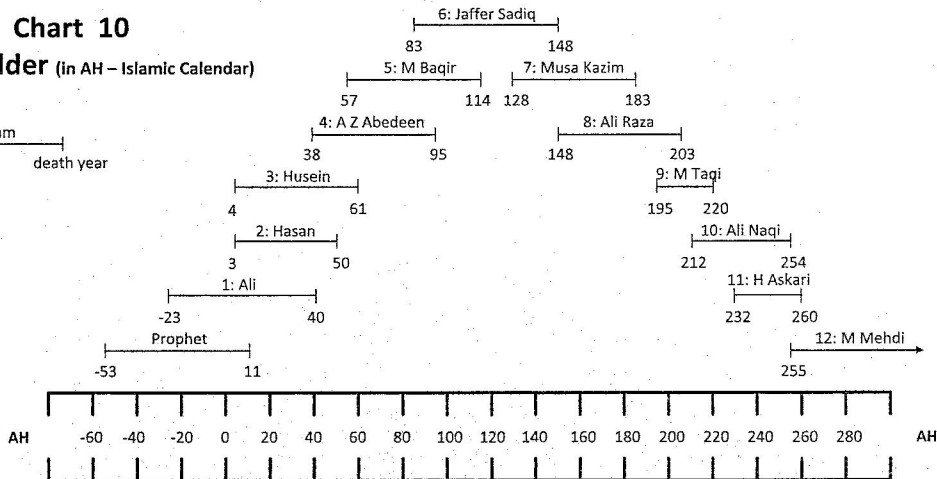

Chart 10

Time Ladder (in AH – Islamic Calendar)

The Umayya Rulers

(Abu Bakr)	11 - 13	Sulayman	96 - 99
(Umar)	13 - 23	Umar	99 - 101
Othman	23 - 25	Yazeed	101 - 105
Muawiya	41 - 60	Hisham	105 - 125
Yazeed	60 - 64	Walid	125 - 126
Muawiya	64 - 64	Yazeed	126 - 126
Marwan	64 - 65	Ibraheem	126 - 127
Abdul Malik	65 - 86	Marwan	127 - 132
Walid	86 - 96		

The Abbasi Rulers

Abdullah	132 - 136	Wasiq	227 - 232
Mansoor	136 - 158	Mutawakkil	232 - 247
Mahdi	158 - 169	Muntasir	247 - 248
Musa	169 - 170	Mustayeen	248 - 252
Haroon	170 - 193	Motazz	252 - 255
Amin	193 - 198	Mohtadi	255 - 256
Mamoon	198 - 218	Motamad	256 - 279
Motasim	218 - 227		